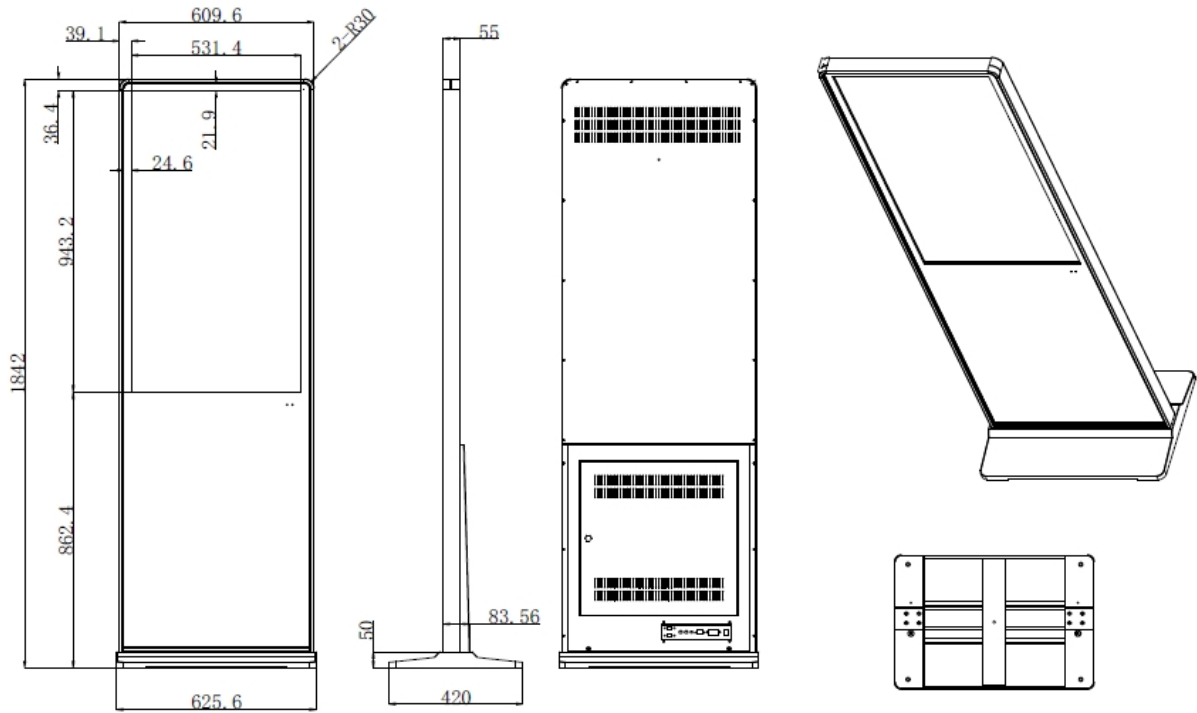

九、整机结构图：

QB