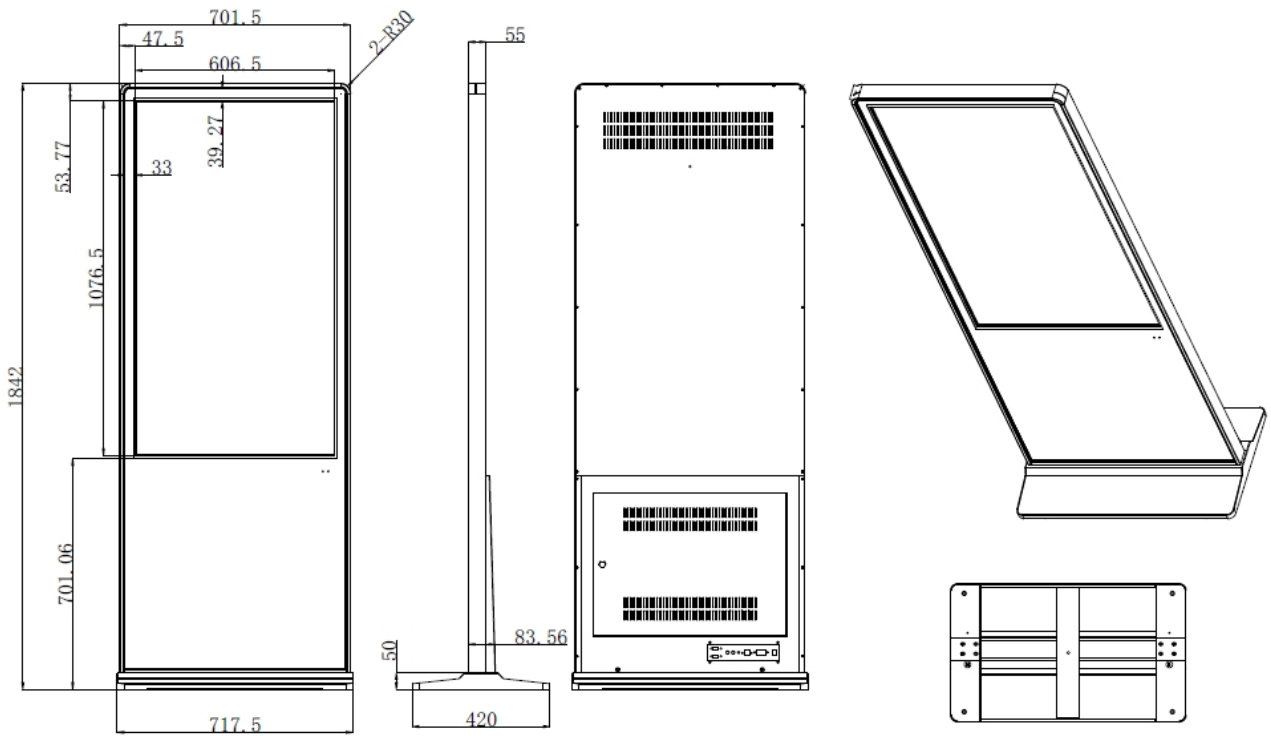

九、整机结构图：

QB